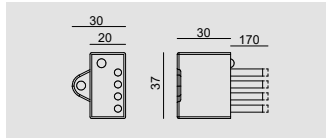

E015FLRRGWMXCCB | KEPLERO 160 Orientable RGBW Projecteur compact orientable à encastrer équipé de sources LED RGBW

Systemes de contrôle

Code

1T6499

myScenario Wall.

Contrôleur DMX avec écran tactile en verre pour projets architecturaux.
Peut contrôler 2 univers DMX (2x 512 canaux).

Fonctionnement individuel ou connecté à un ordinateur via un port USB.

Le logiciel pour la réalisation des scénarios est compris (à télécharger sur le site Targetti).

Possibilité de gérer 10 zones lumineuses et 50 scénarios par zone.

Les touches tactiles permettent de modifier et de sélectionner les scénarios programmés.

Câble USB inclus.

Utilisable avec tous les produits RGBW.

Parasurtenseur

Code

A013A

Parasurtenseur compatible avec les luminaires de CLASSE I.

Tension de fonctionnement 230-277Vac.

SPD type 2+3.

Tension maximale de décharge 10kV.

CLASSE I

IP67

En raison de l'évolution technologique des composants électroniques, les données indiquées peuvent subir des mises à jour ; il faut donc demander confirmation à la commande.

Le flux lumineux et la puissance électrique présentent des tolérances de +/-10% par rapport à la valeur indiquée. tq +25°C (CIE 121).

Nous réservons le droit d'apporter des modifications techniques.

Targetti Sankey S.r.l.
Via Pratese, 164
50145 Firenze - Italy
Tel: +39 055 37911
targetti.com
targetti@targetti.com

CCIAA Firenze
Share Capital:
€ 500.000,00
VAT N. (IT):
01537660480
R.E.A: FI-275656

TARGETTI