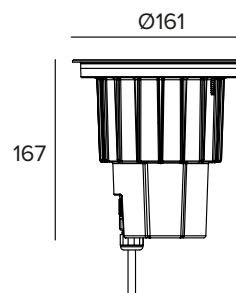

E015FLRRGWMXCCB | KEPLERO 160 Orientable RGBW

Projecteur compact orientable à encastrer équipé de sources LED RGBW

Les valeurs photométriques de l'appareil sont disponibles dans les pages suivantes

Les données sur le dessin sont exprimées en mm.

SOURCE

LED multipuces RGBW à haute efficacité.

La classe d'efficacité énergétique du produit : G

Puissance nominale : 15W

Flux nominal : Voir les photométries

CCT nominale : Voir les photométries

CARACTÉRISTIQUES DE L'ÉCLAIRAGE